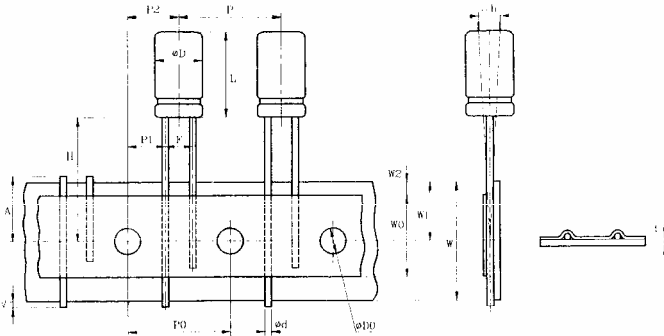

DRAWING IV CODE T3 Lead space 7.5mm

● PACKAGING :

Q'TY	BOX
ϕD	
16	300

Symbol	Dimension	Tolerance
	D ϕ 16	
P	30.0	+ 1.0
P ₀	15.0	+ 0.3
P ₂	7.5	+ 1.0
F	7.5	±5.0
Δ_h	0	+ 2.0
W	18.0	+ 0.5
W ₀	12.5	min.
W ₁	9.0	+ 0.5
W ₂	2.0	max.
H	18.5	+ 0.75
ℓ	2.0	2.0
ϕD_0	4.0	+ 0.2
t	0.7	+ 0.2
A	11.0	max.
ϕd	0.8	+ 0.05
L	26,31	

DRAWING V CODE T35 Lead space 3.5mm

Symbol	Dimension	Tolerance
	Dφ8	
P	12.7	+ 1.0
Po	12.7	+ 0.3
P ₂	6.35	+ 1.0
F	3.5	± 0.5
Δ _h	0	+ 2.0
W	18.0	±0.5
W _o	12.5	min.
W ₁	9.0	+ 0.5
W ₂	2.0	max.
H	18.5	+ 0.75
ℓ	2.0	max.
φD _o	4.0	+ 0.2
t	0.7	+ 0.5
A	11.0	max.
φd	0.6	±0.05
L	12,14,16	+ 1.5