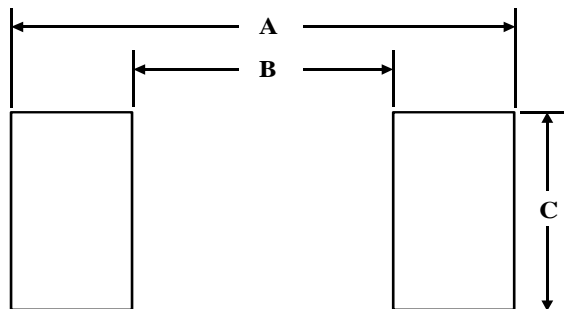

Packing Quantity

TYPE	PCS / REEL
SMI 0603	4,000
SMI 0805	4,000

Reel Dimensions

Tape Dimension

Dimensions (unit: m/m)

TYPE	A	B	T
SMI 0603	1.10	1.90	1.10
SMI 0805	1.55	2.30	1.20

Dimensions (unit: m/m)

TYPE	A	B	C
SMI 0603	2.10	1.00	0.80
SMI 0805	2.60	1.20	1.20

Recommended Pattern

Remark: 1) Blank length: 200 mm minimum for loading.
2) Blank length: 160 mm minimum for unloading.