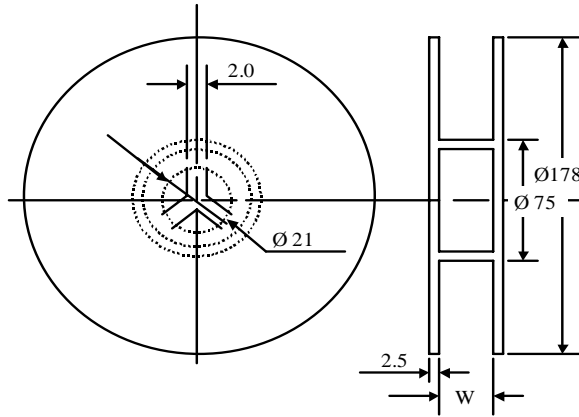

Packing Quantity

TYPE	PCS / REEL
SMI 0603	4,000
SMI 0805	4,000

Reel Dimensions

Tape Dimension

Dimensions (unit: m/m)

TYPE	A	B	T
SMI 0603	1.10	1.90	1.10
SMI 0805	1.55	2.30	1.20

Dimensions (unit: m/m)

TYPE	A	B	C
SMI 0603	2.10	1.00	0.80
SMI 0805	2.60	1.20	1.20

Recommended Pattern

Remark: 1) Blank length: 200 mm minimum for loading.
2) Blank length: 160 mm minimum for unloading.