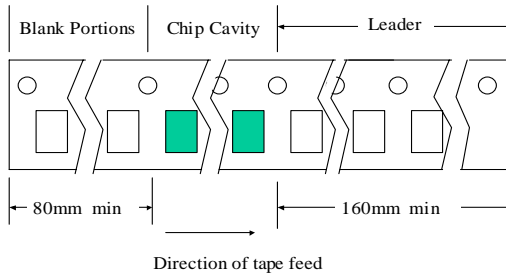

Packing Quantity

TYPE	PCS / REEL
SMI 0603	4,000
SMI 0805	4,000

Reel Dimensions

Tape Dimension

Dimensions (unit: m/m)

TYPE	A	B	T
SMI 0603	1.10	1.90	1.10
SMI 0805	1.55	2.30	1.20

Dimensions (unit: m/m)

TYPE	A	B	C
SMI 0603	2.10	1.00	0.80
SMI 0805	2.60	1.20	1.20

Recommended Pattern

Remark: 1) Blank length: 200 mm minimum for loading.
2) Blank length: 160 mm minimum for unloading.