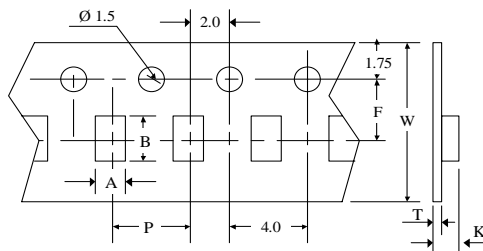

Packing Quantity

TYPE	PCS / REEL
SMI 0603	4,000
SMI 0805	4,000

Reel Dimensions

Tape Dimension

Dimensions (unit: m/m)

TYPE	A	B	T
SMI 0603	1.10	1.90	1.10
SMI 0805	1.55	2.30	1.20

Dimensions (unit: m/m)

TYPE	A	B	C
SMI 0603	2.10	1.00	0.80
SMI 0805	2.60	1.20	1.20

Recommended Pattern

Remark: 1) Blank length: 200 mm minimum for loading.
2) Blank length: 160 mm minimum for unloading.